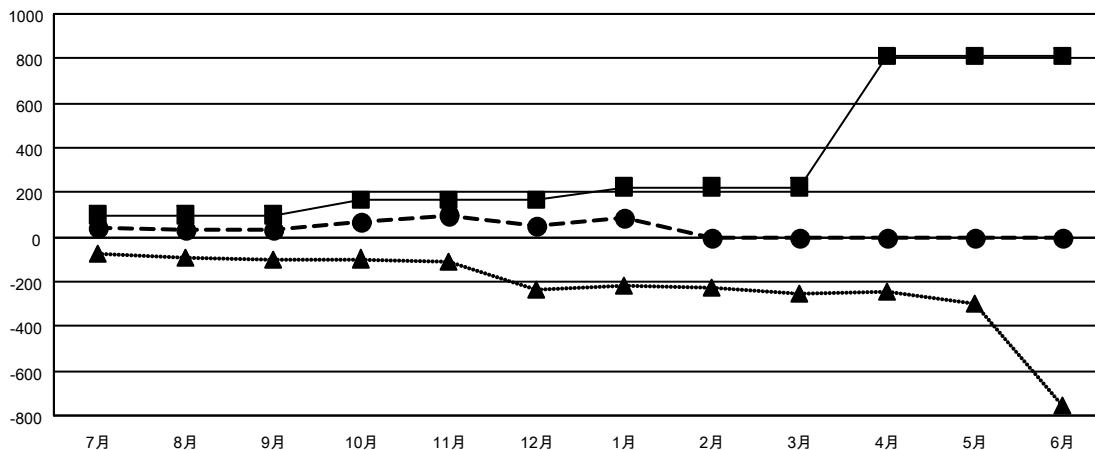

# GAT MONTHLY MEMBERSHIP PROGRESS REPORT

Results as of: 1/31/2022

Multiple District 330

LOCATION: JAPAN

クラブ			
結果：2021-2022			
四半期	新クラブ目標	新クラブ	解散クラブ
7月/8月/9月	0	0	1
10月/11月/12月	1	0	2
1月/2月/3月	2	0	0
4月/5月/6月	5	0	0

名			
結果：2021-2022			
四半期	会員純増目標	会員増強実績	退会者(転籍を含む)実際
7月/8月/9月	100	197	139
10月/11月/12月	65	228	200
1月/2月/3月	60	79	42
4月/5月/6月	585	0	0

新クラブ目標及び実績累計

会員目標及び実績累計

解散クラブ: 3	
退会者	
物故会員	66
クラブ解散	14
その他	301
合計	381

167 CLUBS OF 418 一名以上の新会  
員を登録