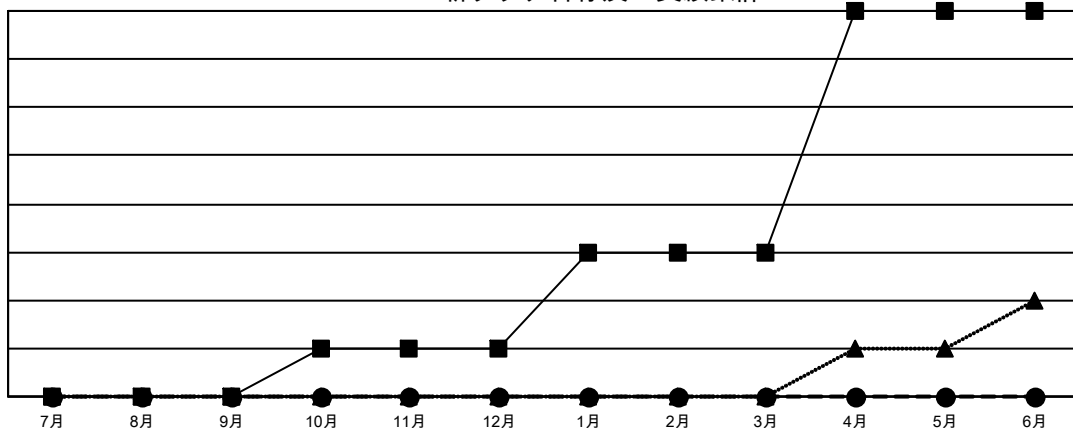

# GAT MONTHLY MEMBERSHIP PROGRESS REPORT

Results as of: 1/31/2022

Multiple District 330

LOCATION: JAPAN

クラブ			
結果：2021-2022			
四半期	新クラブ目標	新クラブ	解散クラブ
7月/8月/9月	0	0	1
10月/11月/12月	1	0	2
1月/2月/3月	2	0	0
4月/5月/6月	5	0	0

名			
結果：2021-2022			
四半期	会員純増目標	会員増強実績	退会者(転籍を含む)実際
7月/8月/9月	100	197	139
10月/11月/12月	65	228	200
1月/2月/3月	60	79	42
4月/5月/6月	585	0	0

新クラブ目標及び実績累計

会員目標及び実績累計

解散クラブ: 3	
退会者	
物故会員	66
クラブ解散	14
その他	301
合計	381

167 CLUBS OF 418 一名以上の新会  
員を登録